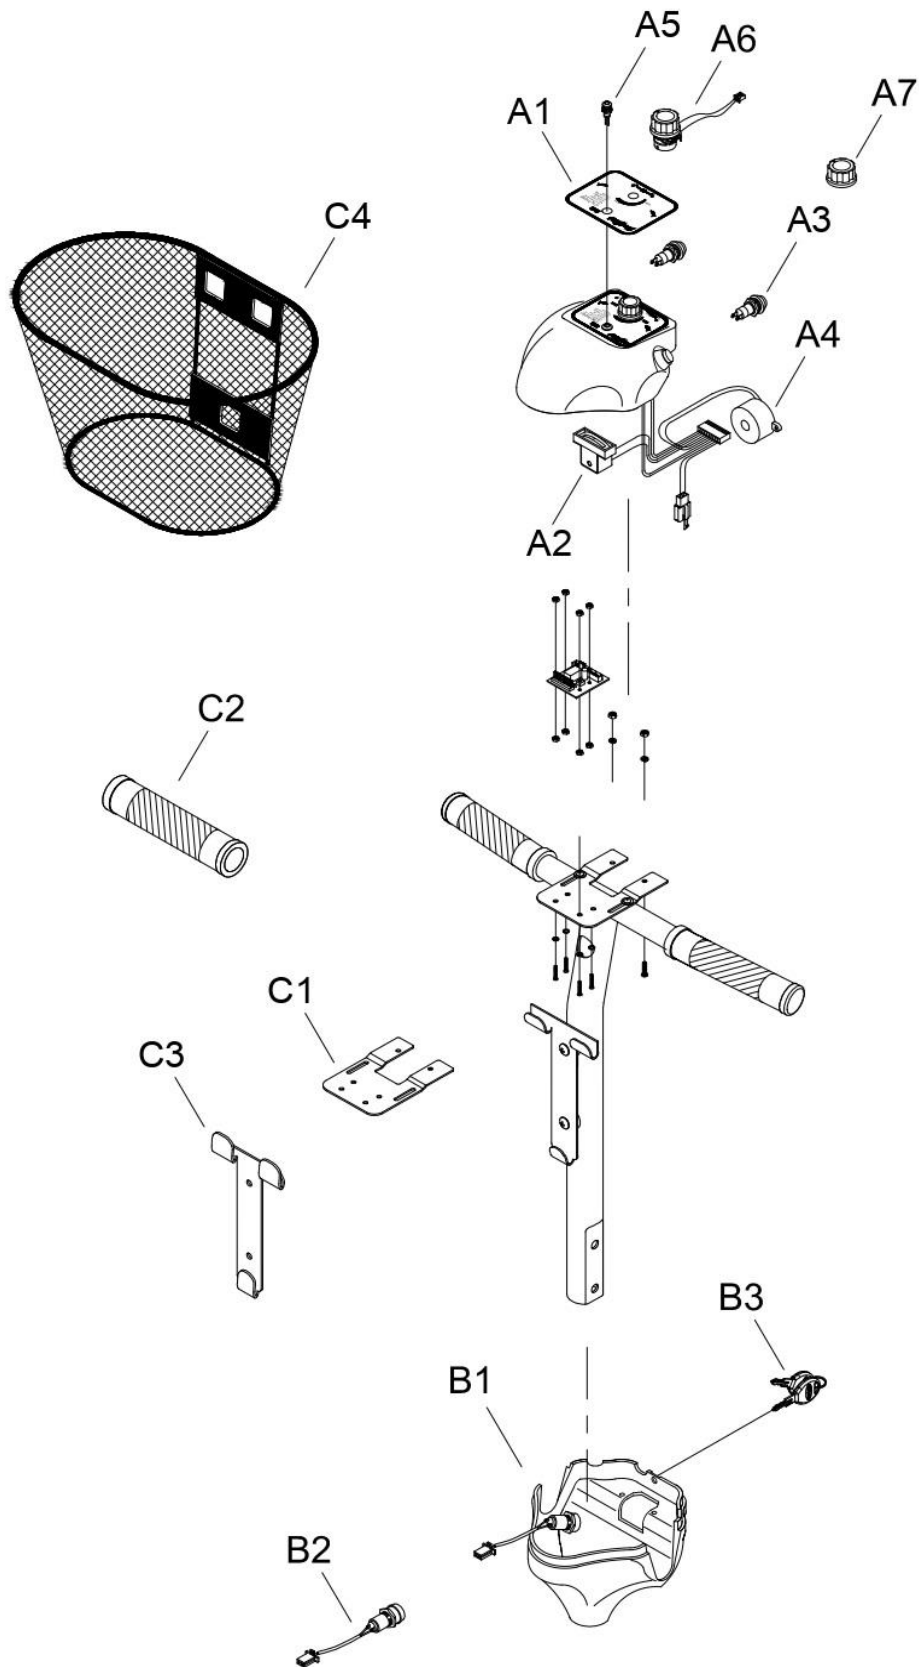

FreeRider®

SPARE PARTS MANUAL

MINI RANGER

FRM024CAUKNA
FR168-4A(12AH)

INDEX

1. HANDLEBAR ASSEMBLY	P.4
2. CHASSIS COVER AND BATTERY ASSEMBLY	P.6
3. CHASSIS ASSEMBLY	P.8
4. DRIVE SYSTEM	P.10
5. STEERING	P.12
6. SEAT ASSEMBLY	P.14
7. CONSOLE AND WRING SYSTEM	P.16

1. HANDLEBAR ASSEMBLY

2. CHASSIS COVER ASSEMBLY

3. CHASSIS ASSEMBLY

3. CHASSIS ASSEMBLY

販售 Selling	項目 ITEM	品號 Part Number	中文品名 Part Name-CN	英文品名 Part Name-EN	數量 QTY	備註 Remark	GBP
	A1 – C3						
	A1 – A2	AB06-1714	前車架總成	Front chassis assy.	1		
	A1	PA06-A905	前絕緣板小總成	Insulation plate assy.	1	Front	
	A2	PA07-A102	前防傾輪小總成	Anti-tip wheel assy.	2	Front	
	B1	PA06-A800	高低調整座小總成	Seat post assy.	1		
	B2	PP00-0200	梅花旋鈕	Knob	1		
	B3	PV00-0703	高低調整座螺栓	Screw	1		
	C1 – C3	AB07-1415	後車架總成	Rear chassis assy.	1		
	C1	PA07-A503	後絕緣板小總成	Insulation plate assy.	1	Rear	
	C2	PA07-A106	後防傾輪小總成	Anti-tip wheel assy.	2	Rear	
	C3	PV06-0803	T型拉梢	Screw	1		

5. STEERING

5. STEERING

販售 Selling	項目 ITEM	品號 Part Number	中文品名 Part Name-CN	英文品名 Part Name-EN	數量 QTY	備註 Remark	GBP
	A1-D3						
	A1	AC08-0106	L型桿總成	Steering shaft assy.	1		
	A2	PA09-A215-A	短連桿小總成	Short connecting rod assy.	1		
	A3	PA09-A216-A	長連桿小總成	Long connecting rod assy.	1		
	A4	PA10-A103	角度調整器小總成	Handlebar jointbase assy.	1		
	A5	PA10-A201	迫緊拉桿小總成	Tighten handle assy.	1		
	A6	PA09-A601	轉向器小總成	Turning axle assy.	2		
	A7	PM09-0505	前輪桿	Front axle	1		
	B1	PA06-A403	前保險桿小總成	Front bumper assy.	1		
	D1	AC12-0303-L	前輪總成	Front wheel assy.	1	8"	
	D2	AC12-0303-R	前輪總成	Front wheel assy.	1	8"	
	D3	PP91-0002	輪圈蓋	Rim cover	1		

6. SEAT ASSEMBLY

6. SEAT ASSEMBLY

販售 Selling	項目 ITEM	品號 Part Number	中文品名 Part Name-CN	英文品名 Part Name-EN	數量 QTY	備註 Remark	GBP
	A1 - A4						
	A1 - A4	AD00-0602-B1	標準椅大總成	Seat assy.	1		
	A1 - A3	AD15-0403-B1	座椅總成	Seat assy.	1		
	A1	PM15-0106	座椅T字架	Seat frame	1		
	A2	PP00-0200	梅花旋鈕	Knob	3		
	A3	AD14-0700-L	座椅扶手總成-左	Armrest assy.(Left)	1		
	A4	AD14-0700-R	座椅扶手總成-右	Armrest assy.(Right)	1		