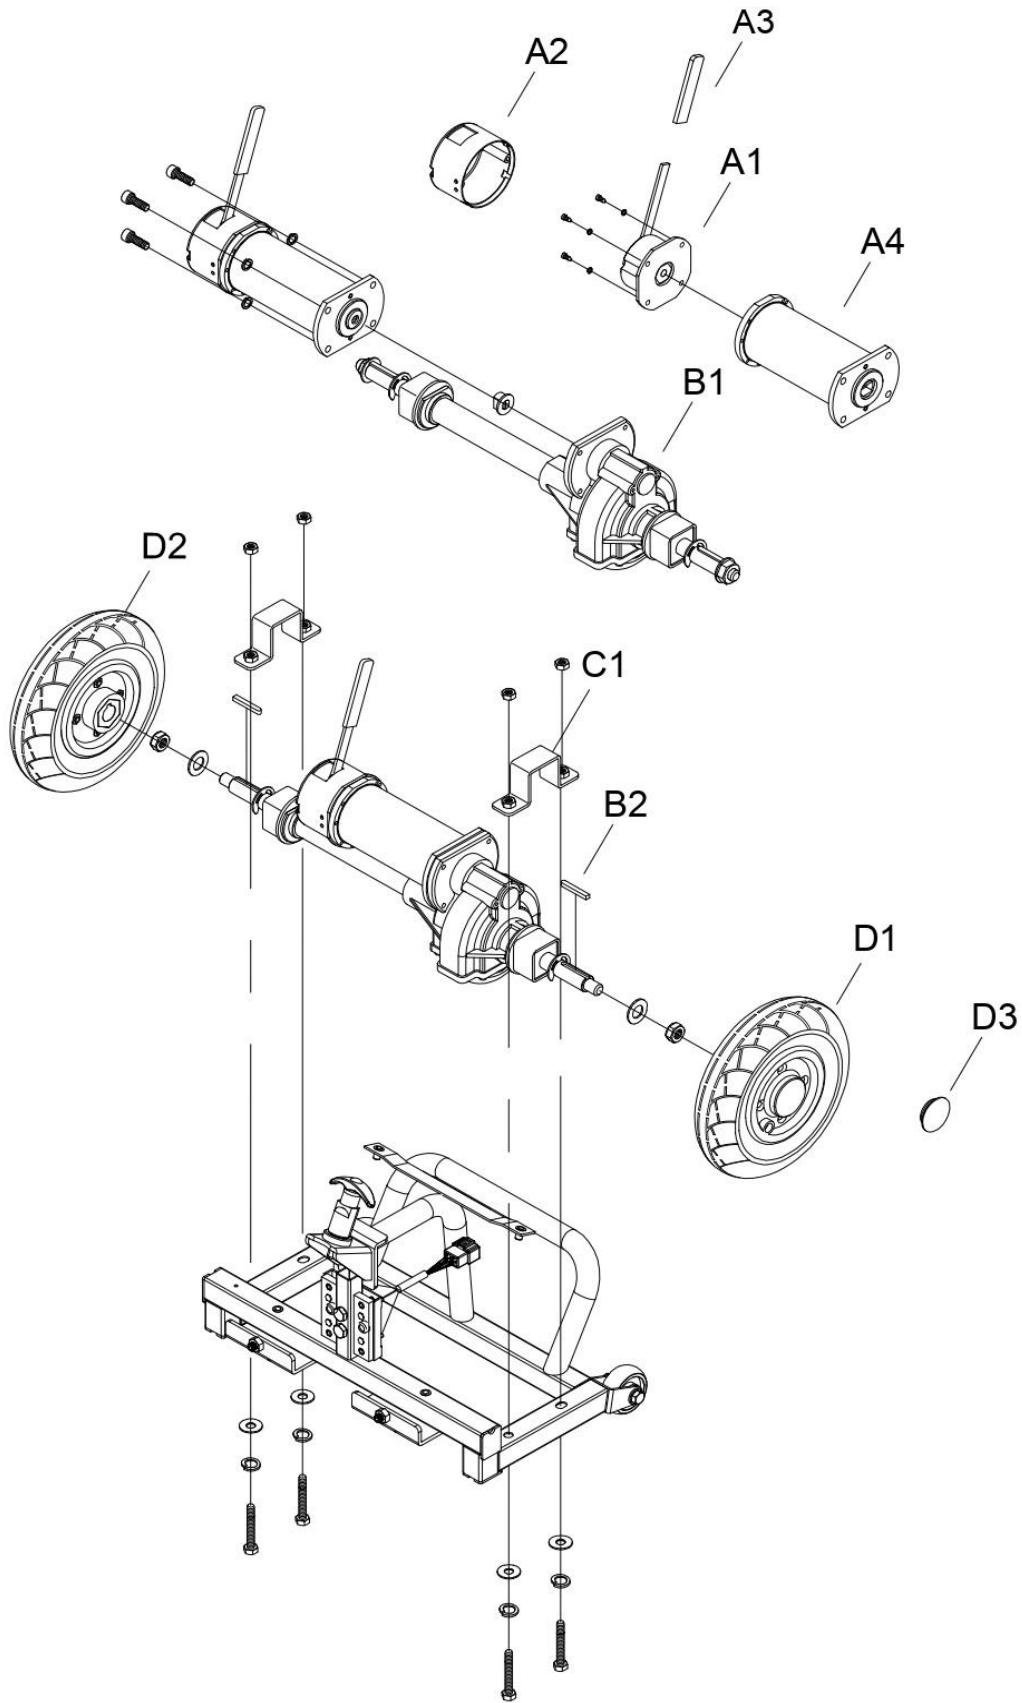

4. DRIVE SYSTEM