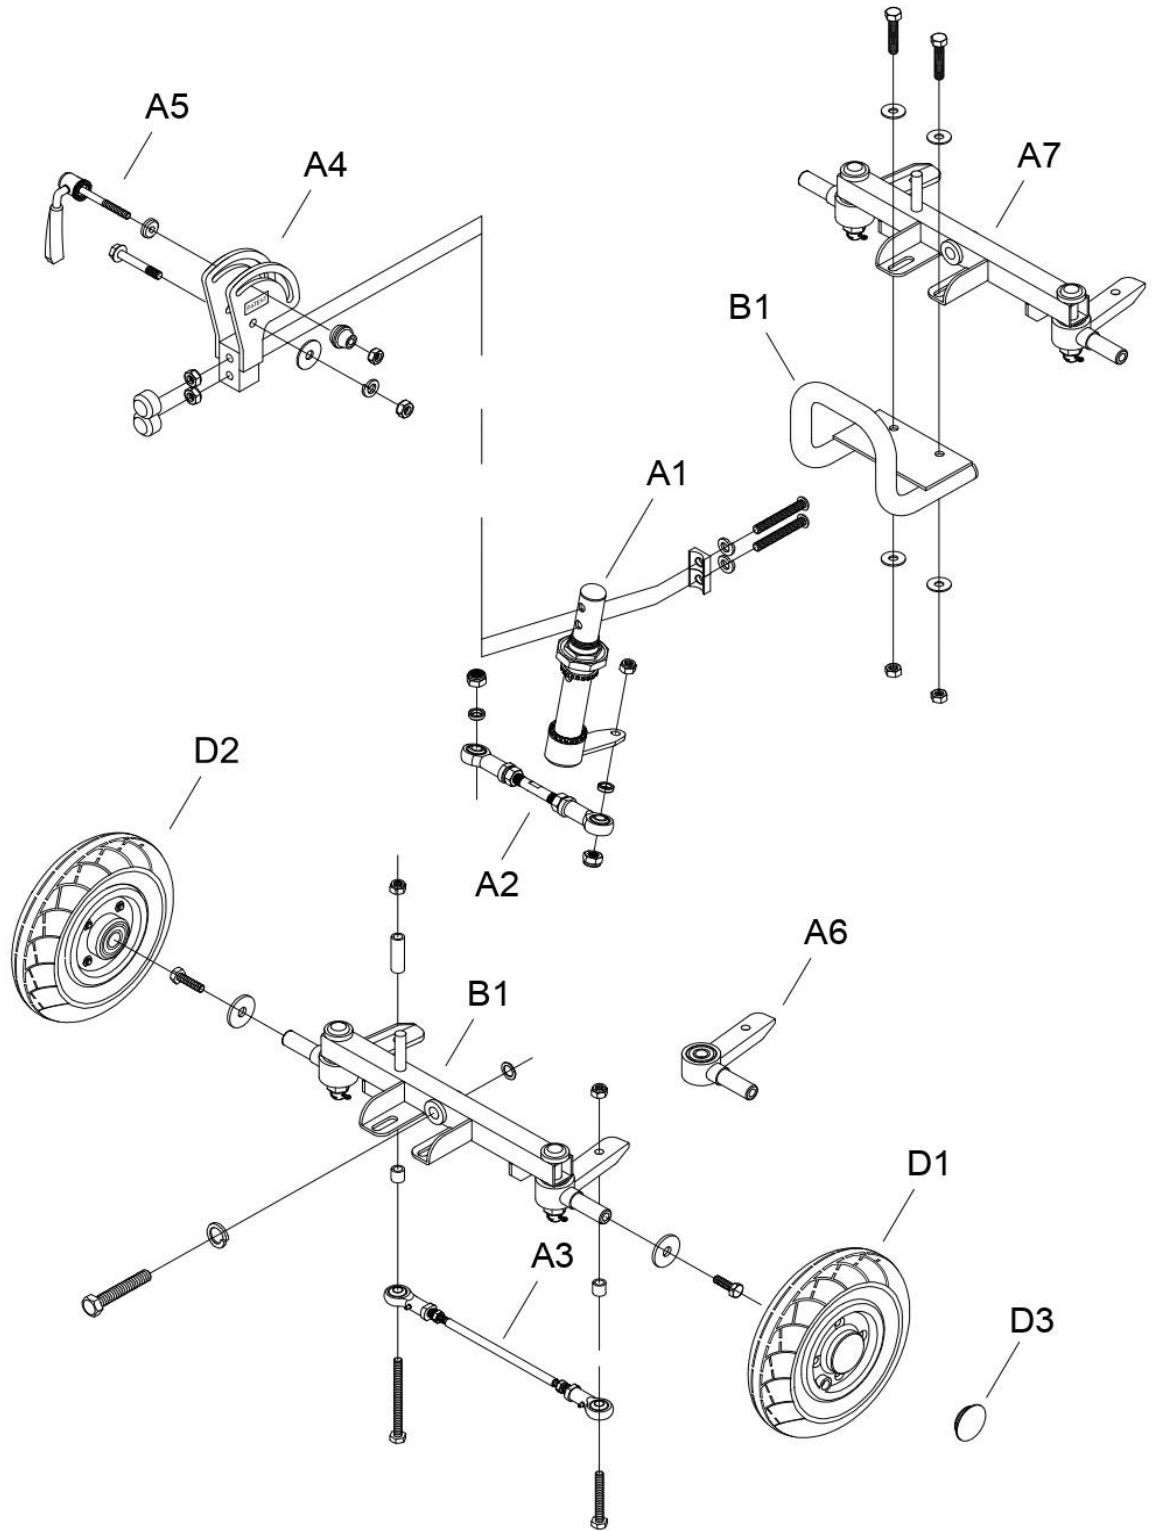

FreeRider®

SPARE PARTS MANUAL

MINI RANGER

FRM024CAUKNA
FR168-4A(12AH)

INDEX

1. HANDLEBAR ASSEMBLY	P.4
2. CHASSIS COVER AND BATTERY ASSEMBLY	P.6
3. CHASSIS ASSEMBLY	P.8
4. DRIVE SYSTEM	P.10
5. STEERING	P.12
6. SEAT ASSEMBLY	P.14
7. CONSOLE AND WRING SYSTEM	P.16

1. HANDLEBAR ASSEMBLY

2. CHASSIS COVER ASSEMBLY

3. CHASSIS ASSEMBLY

3. CHASSIS ASSEMBLY

販售 Selling	項目 ITEM	品號 Part Number	中文品名 Part Name-CN	英文品名 Part Name-EN	數量 QTY	備註 Remark	GBP
	A1 – C3						
	A1 – A2	AB06-1714	前車架總成	Front chassis assy.	1		
	A1	PA06-A905	前絕緣板小總成	Insulation plate assy.	1	Front	
	A2	PA07-A102	前防傾輪小總成	Anti-tip wheel assy.	2	Front	
	B1	PA06-A800	高低調整座小總成	Seat post assy.	1		
	B2	PP00-0200	梅花旋鈕	Knob	1		
	B3	PV00-0703	高低調整座螺栓	Screw	1		
	C1 – C3	AB07-1415	後車架總成	Rear chassis assy.	1		
	C1	PA07-A503	後絕緣板小總成	Insulation plate assy.	1	Rear	
	C2	PA07-A106	後防傾輪小總成	Anti-tip wheel assy.	2	Rear	
	C3	PV06-0803	T型拉梢	Screw	1		

5. STEERING

5. STEERING

販售 Selling	項目 ITEM	品號 Part Number	中文品名 Part Name-CN	英文品名 Part Name-EN	數量 QTY	備註 Remark	GBP
	A1-D3						
	A1	AC08-0106	L型桿總成	Steering shaft assy.	1		
	A2	PA09-A215-A	短連桿小總成	Short connecting rod assy.	1		
	A3	PA09-A216-A	長連桿小總成	Long connecting rod assy.	1		
	A4	PA10-A103	角度調整器小總成	Handlebar jointbase assy.	1		
	A5	PA10-A201	迫緊拉桿小總成	Tighten handle assy.	1		
	A6	PA09-A601	轉向器小總成	Turning axle assy.	2		
	A7	PM09-0505	前輪桿	Front axle	1		
	B1	PA06-A403	前保險桿小總成	Front bumper assy.	1		
	D1	AC12-0303-L	前輪總成	Front wheel assy.	1	8"	
	D2	AC12-0303-R	前輪總成	Front wheel assy.	1	8"	
	D3	PP91-0002	輪圈蓋	Rim cover	1		

6. SEAT ASSEMBLY

6. SEAT ASSEMBLY

販售 Selling	項目 ITEM	品號 Part Number	中文品名 Part Name-CN	英文品名 Part Name-EN	數量 QTY	備註 Remark	GBP
	A1 - A4						
	A1 - A4	AD00-0602-B1	標準椅大總成	Seat assy.	1		
	A1 - A3	AD15-0403-B1	座椅總成	Seat assy.	1		
	A1	PM15-0106	座椅T字架	Seat frame	1		
	A2	PP00-0200	梅花旋鈕	Knob	3		
	A3	AD14-0700-L	座椅扶手總成-左	Armrest assy.(Left)	1		
	A4	AD14-0700-R	座椅扶手總成-右	Armrest assy.(Right)	1		