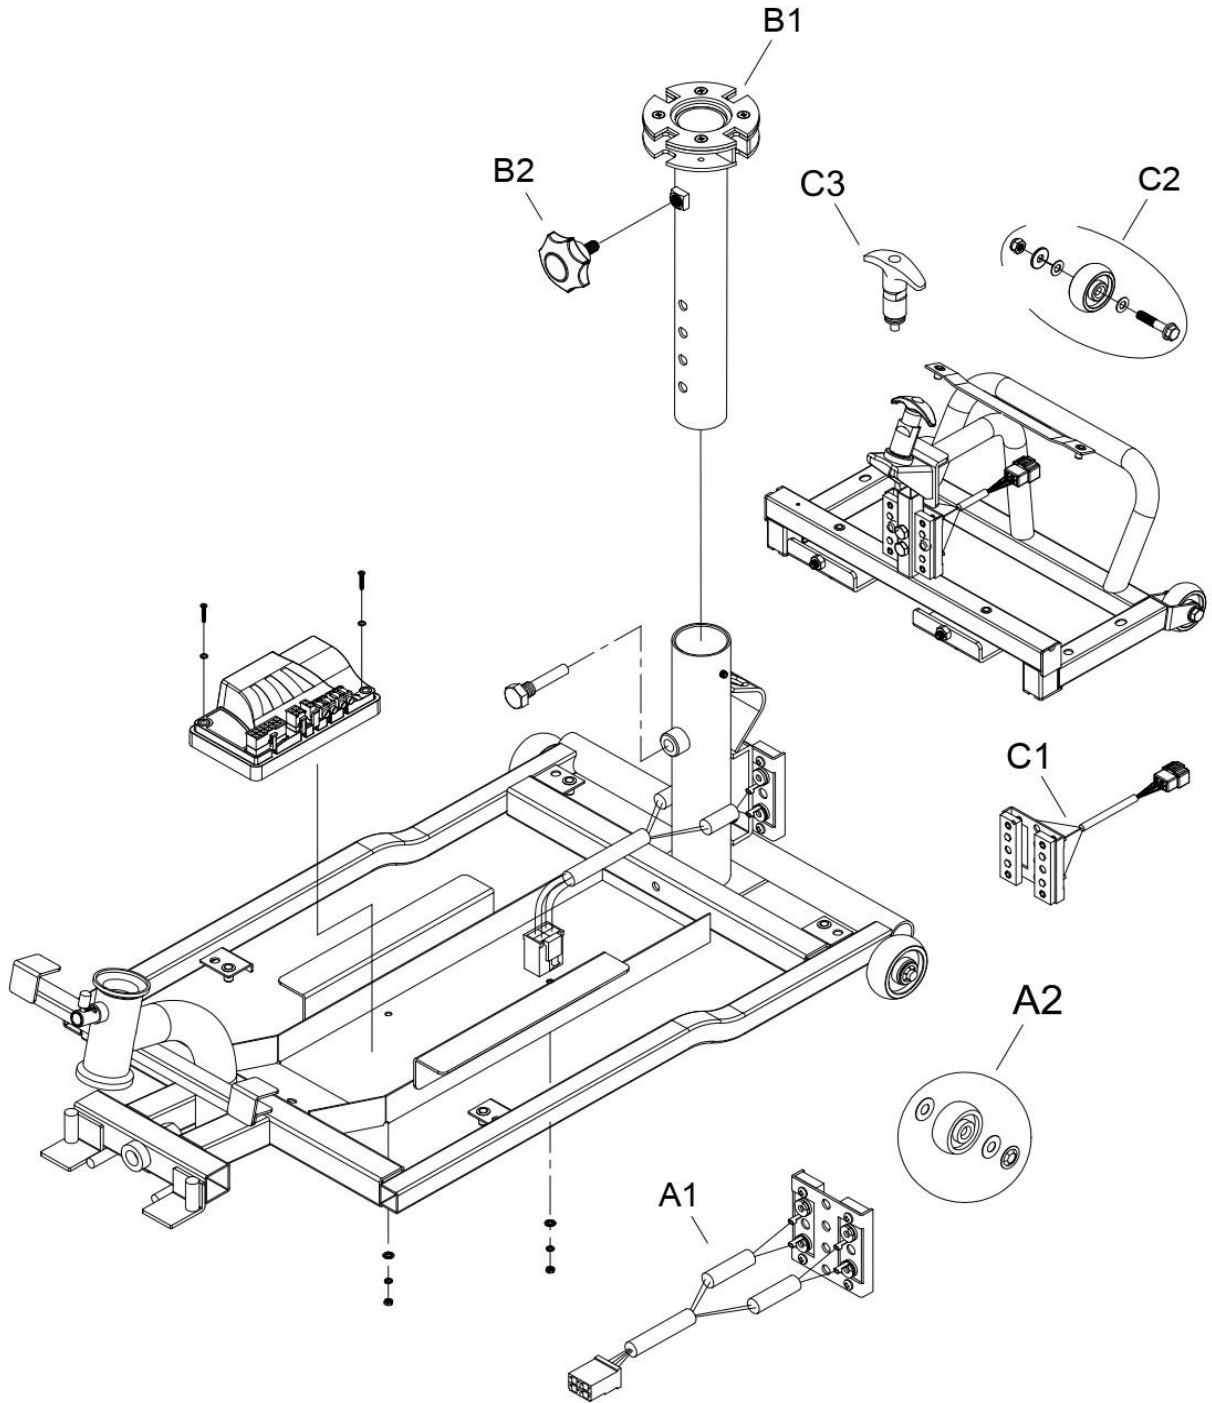

FreeRider®

SPARE PARTS MANUAL

MINI RANGER

FRM024CAUKNA
FR168-4A(12AH)

INDEX

1. HANDLEBAR ASSEMBLY	P.4
2. CHASSIS COVER AND BATTERY ASSEMBLY	P.6
3. CHASSIS ASSEMBLY	P.8
4. DRIVE SYSTEM	P.10
5. STEERING	P.12
6. SEAT ASSEMBLY	P.14
7. CONSOLE AND WRING SYSTEM	P.16

1. HANDLEBAR ASSEMBLY

2. CHASSIS COVER ASSEMBLY

3. CHASSIS ASSEMBLY

3. CHASSIS ASSEMBLY

販售 Selling	項目 ITEM	品號 Part Number	中文品名 Part Name-CN	英文品名 Part Name-EN	數量 QTY	備註 Remark	GBP
	A1 – C3						
	A1 – A2	AB06-1714	前車架總成	Front chassis assy.	1		
	A1	PA06-A905	前絕緣板小總成	Insulation plate assy.	1	Front	
	A2	PA07-A102	前防傾輪小總成	Anti-tip wheel assy.	2	Front	
	B1	PA06-A800	高低調整座小總成	Seat post assy.	1		
	B2	PP00-0200	梅花旋鈕	Knob	1		
	B3	PV00-0703	高低調整座螺栓	Screw	1		
	C1 – C3	AB07-1415	後車架總成	Rear chassis assy.	1		
	C1	PA07-A503	後絕緣板小總成	Insulation plate assy.	1	Rear	
	C2	PA07-A106	後防傾輪小總成	Anti-tip wheel assy.	2	Rear	
	C3	PV06-0803	T型拉梢	Screw	1		

5. STEERING

5. STEERING

販售 Selling	項目 ITEM	品號 Part Number	中文品名 Part Name-CN	英文品名 Part Name-EN	數量 QTY	備註 Remark	GBP
	A1-D3						
	A1	AC08-0106	L型桿總成	Steering shaft assy.	1		
	A2	PA09-A215-A	短連桿小總成	Short connecting rod assy.	1		
	A3	PA09-A216-A	長連桿小總成	Long connecting rod assy.	1		
	A4	PA10-A103	角度調整器小總成	Handlebar jointbase assy.	1		
	A5	PA10-A201	迫緊拉桿小總成	Tighten handle assy.	1		
	A6	PA09-A601	轉向器小總成	Turning axle assy.	2		
	A7	PM09-0505	前輪桿	Front axle	1		
	B1	PA06-A403	前保險桿小總成	Front bumper assy.	1		
	D1	AC12-0303-L	前輪總成	Front wheel assy.	1	8"	
	D2	AC12-0303-R	前輪總成	Front wheel assy.	1	8"	
	D3	PP91-0002	輪圈蓋	Rim cover	1		

6. SEAT ASSEMBLY

6. SEAT ASSEMBLY

販售 Selling	項目 ITEM	品號 Part Number	中文品名 Part Name-CN	英文品名 Part Name-EN	數量 QTY	備註 Remark	GBP
	A1 - A4						
	A1 - A4	AD00-0602-B1	標準椅大總成	Seat assy.	1		
	A1 - A3	AD15-0403-B1	座椅總成	Seat assy.	1		
	A1	PM15-0106	座椅T字架	Seat frame	1		
	A2	PP00-0200	梅花旋鈕	Knob	3		
	A3	AD14-0700-L	座椅扶手總成-左	Armrest assy.(Left)	1		
	A4	AD14-0700-R	座椅扶手總成-右	Armrest assy.(Right)	1		