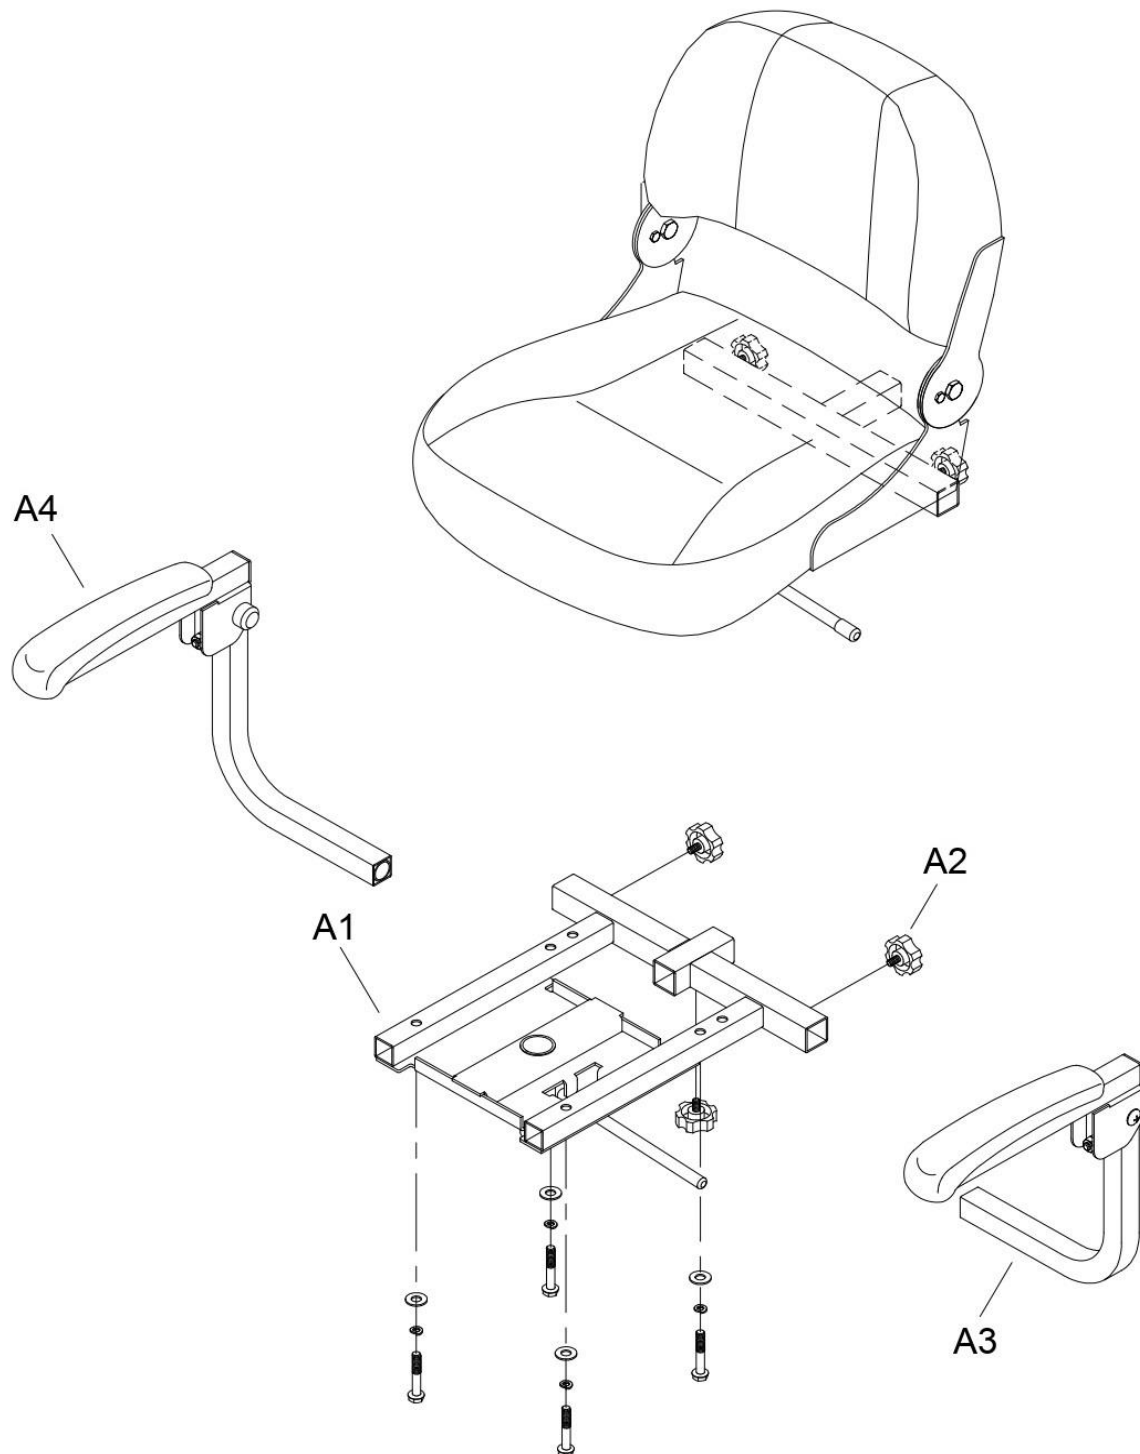

1. HANDLEBAR ASSEMBLY

2. CHASSIS COVER ASSEMBLY

3. CHASSIS ASSEMBLY

3. CHASSIS ASSEMBLY

販售 Selling	項目 ITEM	品號 Part Number	中文品名 Part Name-CN	英文品名 Part Name-EN	數量 QTY	備註 Remark	GBP
	A1 – C3						
	A1 – A2	AB06-1714	前車架總成	Front chassis assy.	1		
	A1	PA06-A905	前絕緣板小總成	Insulation plate assy.	1	Front	
	A2	PA07-A102	前防傾輪小總成	Anti-tip wheel assy.	2	Front	
	B1	PA06-A800	高低調整座小總成	Seat post assy.	1		
	B2	PP00-0200	梅花旋鈕	Knob	1		
	B3	PV00-0703	高低調整座螺栓	Screw	1		
	C1 – C3	AB07-1415	後車架總成	Rear chassis assy.	1		
	C1	PA07-A503	後絕緣板小總成	Insulation plate assy.	1	Rear	
	C2	PA07-A106	後防傾輪小總成	Anti-tip wheel assy.	2	Rear	
	C3	PV06-0803	T型拉梢	Screw	1		

5. STEERING

5. STEERING

販售 Selling	項目 ITEM	品號 Part Number	中文品名 Part Name-CN	英文品名 Part Name-EN	數量 QTY	備註 Remark	GBP
	A1-D3						
	A1	AC08-0106	L型桿總成	Steering shaft assy.	1		
	A2	PA09-A215-A	短連桿小總成	Short connecting rod assy.	1		
	A3	PA09-A216-A	長連桿小總成	Long connecting rod assy.	1		
	A4	PA10-A103	角度調整器小總成	Handlebar jointbase assy.	1		
	A5	PA10-A201	迫緊拉桿小總成	Tighten handle assy.	1		
	A6	PA09-A601	轉向器小總成	Turning axle assy.	2		
	A7	PM09-0505	前輪桿	Front axle	1		
	B1	PA06-A403	前保險桿小總成	Front bumper assy.	1		
	D1	AC12-0303-L	前輪總成	Front wheel assy.	1	8"	
	D2	AC12-0303-R	前輪總成	Front wheel assy.	1	8"	
	D3	PP91-0002	輪圈蓋	Rim cover	1		

6. SEAT ASSEMBLY

6. SEAT ASSEMBLY

販售 Selling	項目 ITEM	品號 Part Number	中文品名 Part Name-CN	英文品名 Part Name-EN	數量 QTY	備註 Remark	GBP
	A1 - A4						
	A1 - A4	AD00-0602-B1	標準椅大總成	Seat assy.	1		
	A1 - A3	AD15-0403-B1	座椅總成	Seat assy.	1		
	A1	PM15-0106	座椅T字架	Seat frame	1		
	A2	PP00-0200	梅花旋鈕	Knob	3		
	A3	AD14-0700-L	座椅扶手總成-左	Armrest assy.(Left)	1		
	A4	AD14-0700-R	座椅扶手總成-右	Armrest assy.(Right)	1		