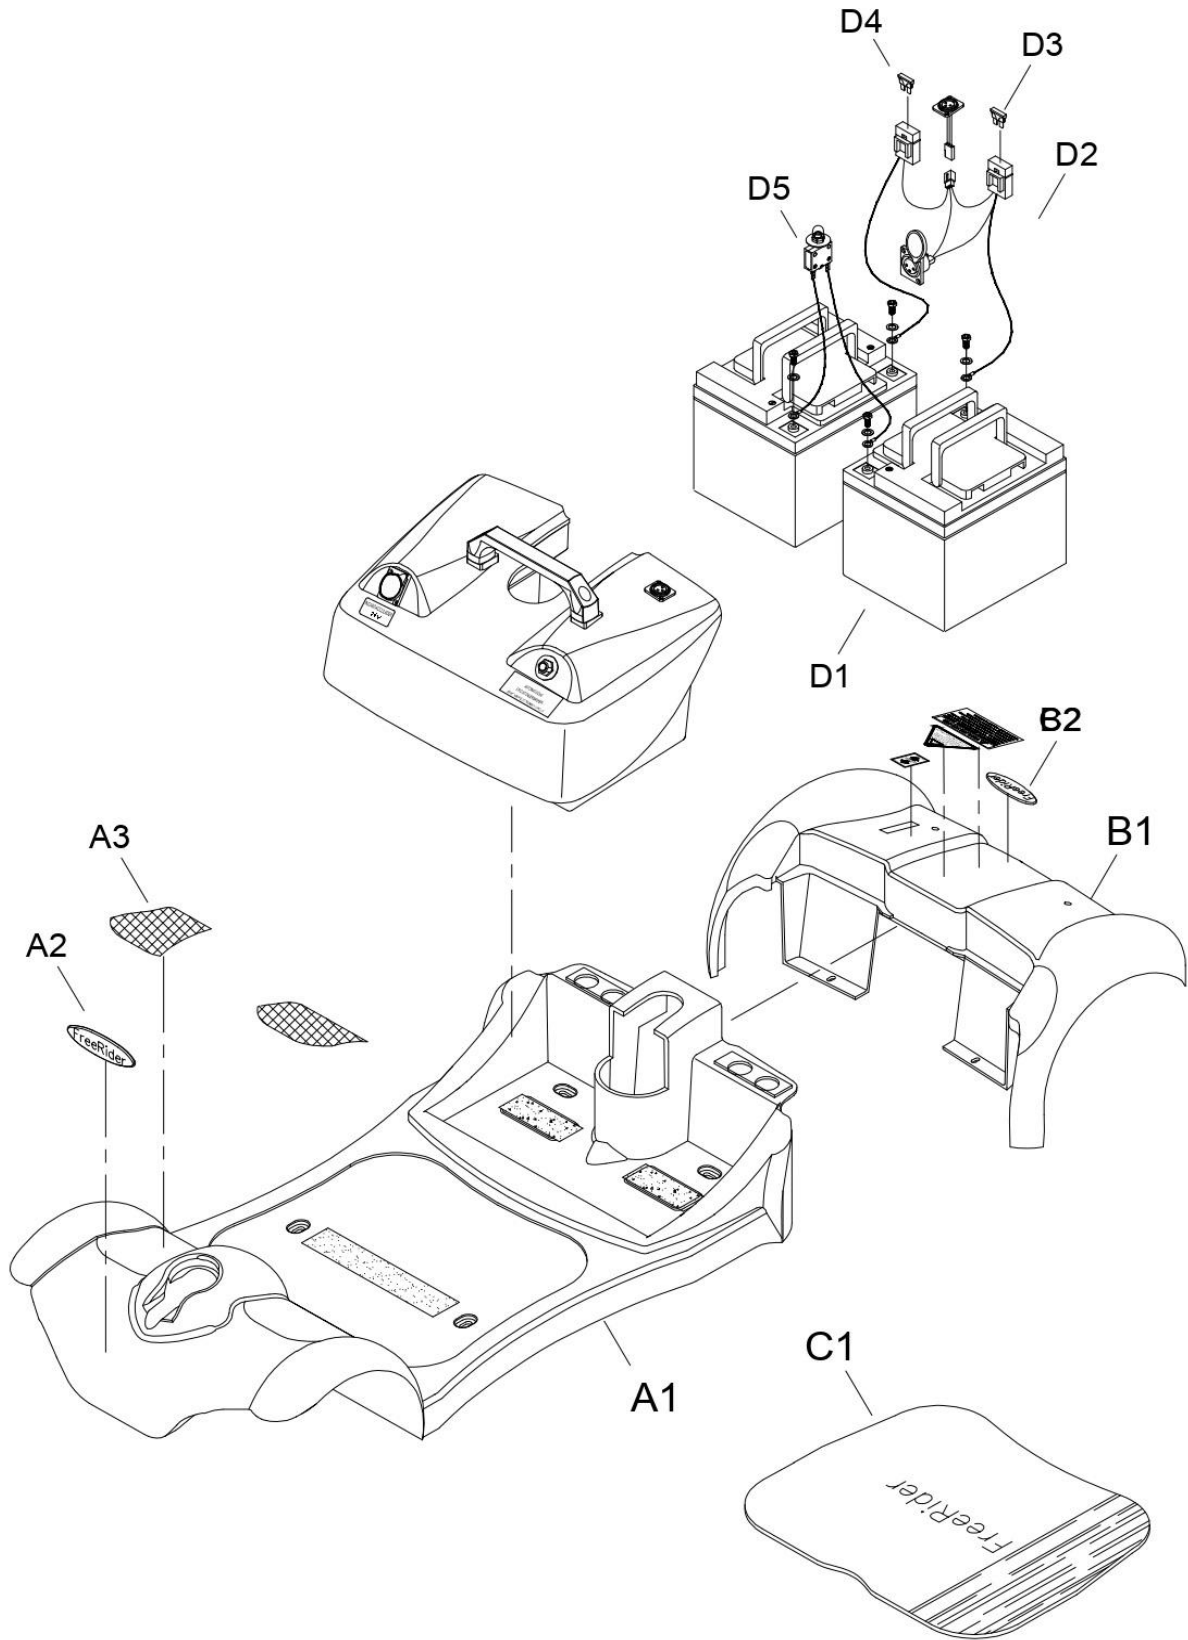

FreeRider®

SPARE PARTS MANUAL

MINI RANGER

FRM024CAUKNA
FR168-4A(12AH)

INDEX

1. HANDLEBAR ASSEMBLY	P.4
2. CHASSIS COVER AND BATTERY ASSEMBLY	P.6
3. CHASSIS ASSEMBLY	P.8
4. DRIVE SYSTEM	P.10
5. STEERING	P.12
6. SEAT ASSEMBLY	P.14
7. CONSOLE AND WRING SYSTEM	P.16

1. HANDLEBAR ASSEMBLY

2. CHASSIS COVER ASSEMBLY

3. CHASSIS ASSEMBLY

3. CHASSIS ASSEMBLY

販售 Selling	項目 ITEM	品號 Part Number	中文品名 Part Name-CN	英文品名 Part Name-EN	數量 QTY	備註 Remark	GBP
	A1 – C3						
	A1 – A2	AB06-1714	前車架總成	Front chassis assy.	1		
	A1	PA06-A905	前絕緣板小總成	Insulation plate assy.	1	Front	
	A2	PA07-A102	前防傾輪小總成	Anti-tip wheel assy.	2	Front	
	B1	PA06-A800	高低調整座小總成	Seat post assy.	1		
	B2	PP00-0200	梅花旋鈕	Knob	1		
	B3	PV00-0703	高低調整座螺栓	Screw	1		
	C1 – C3	AB07-1415	後車架總成	Rear chassis assy.	1		
	C1	PA07-A503	後絕緣板小總成	Insulation plate assy.	1	Rear	
	C2	PA07-A106	後防傾輪小總成	Anti-tip wheel assy.	2	Rear	
	C3	PV06-0803	T型拉梢	Screw	1		

5. STEERING

5. STEERING

販售 Selling	項目 ITEM	品號 Part Number	中文品名 Part Name-CN	英文品名 Part Name-EN	數量 QTY	備註 Remark	GBP
	A1-D3						
	A1	AC08-0106	L型桿總成	Steering shaft assy.	1		
	A2	PA09-A215-A	短連桿小總成	Short connecting rod assy.	1		
	A3	PA09-A216-A	長連桿小總成	Long connecting rod assy.	1		
	A4	PA10-A103	角度調整器小總成	Handlebar jointbase assy.	1		
	A5	PA10-A201	迫緊拉桿小總成	Tighten handle assy.	1		
	A6	PA09-A601	轉向器小總成	Turning axle assy.	2		
	A7	PM09-0505	前輪桿	Front axle	1		
	B1	PA06-A403	前保險桿小總成	Front bumper assy.	1		
	D1	AC12-0303-L	前輪總成	Front wheel assy.	1	8"	
	D2	AC12-0303-R	前輪總成	Front wheel assy.	1	8"	
	D3	PP91-0002	輪圈蓋	Rim cover	1		

6. SEAT ASSEMBLY

6. SEAT ASSEMBLY

販售 Selling	項目 ITEM	品號 Part Number	中文品名 Part Name-CN	英文品名 Part Name-EN	數量 QTY	備註 Remark	GBP
	A1 - A4						
	A1 - A4	AD00-0602-B1	標準椅大總成	Seat assy.	1		
	A1 - A3	AD15-0403-B1	座椅總成	Seat assy.	1		
	A1	PM15-0106	座椅T字架	Seat frame	1		
	A2	PP00-0200	梅花旋鈕	Knob	3		
	A3	AD14-0700-L	座椅扶手總成-左	Armrest assy.(Left)	1		
	A4	AD14-0700-R	座椅扶手總成-右	Armrest assy.(Right)	1		